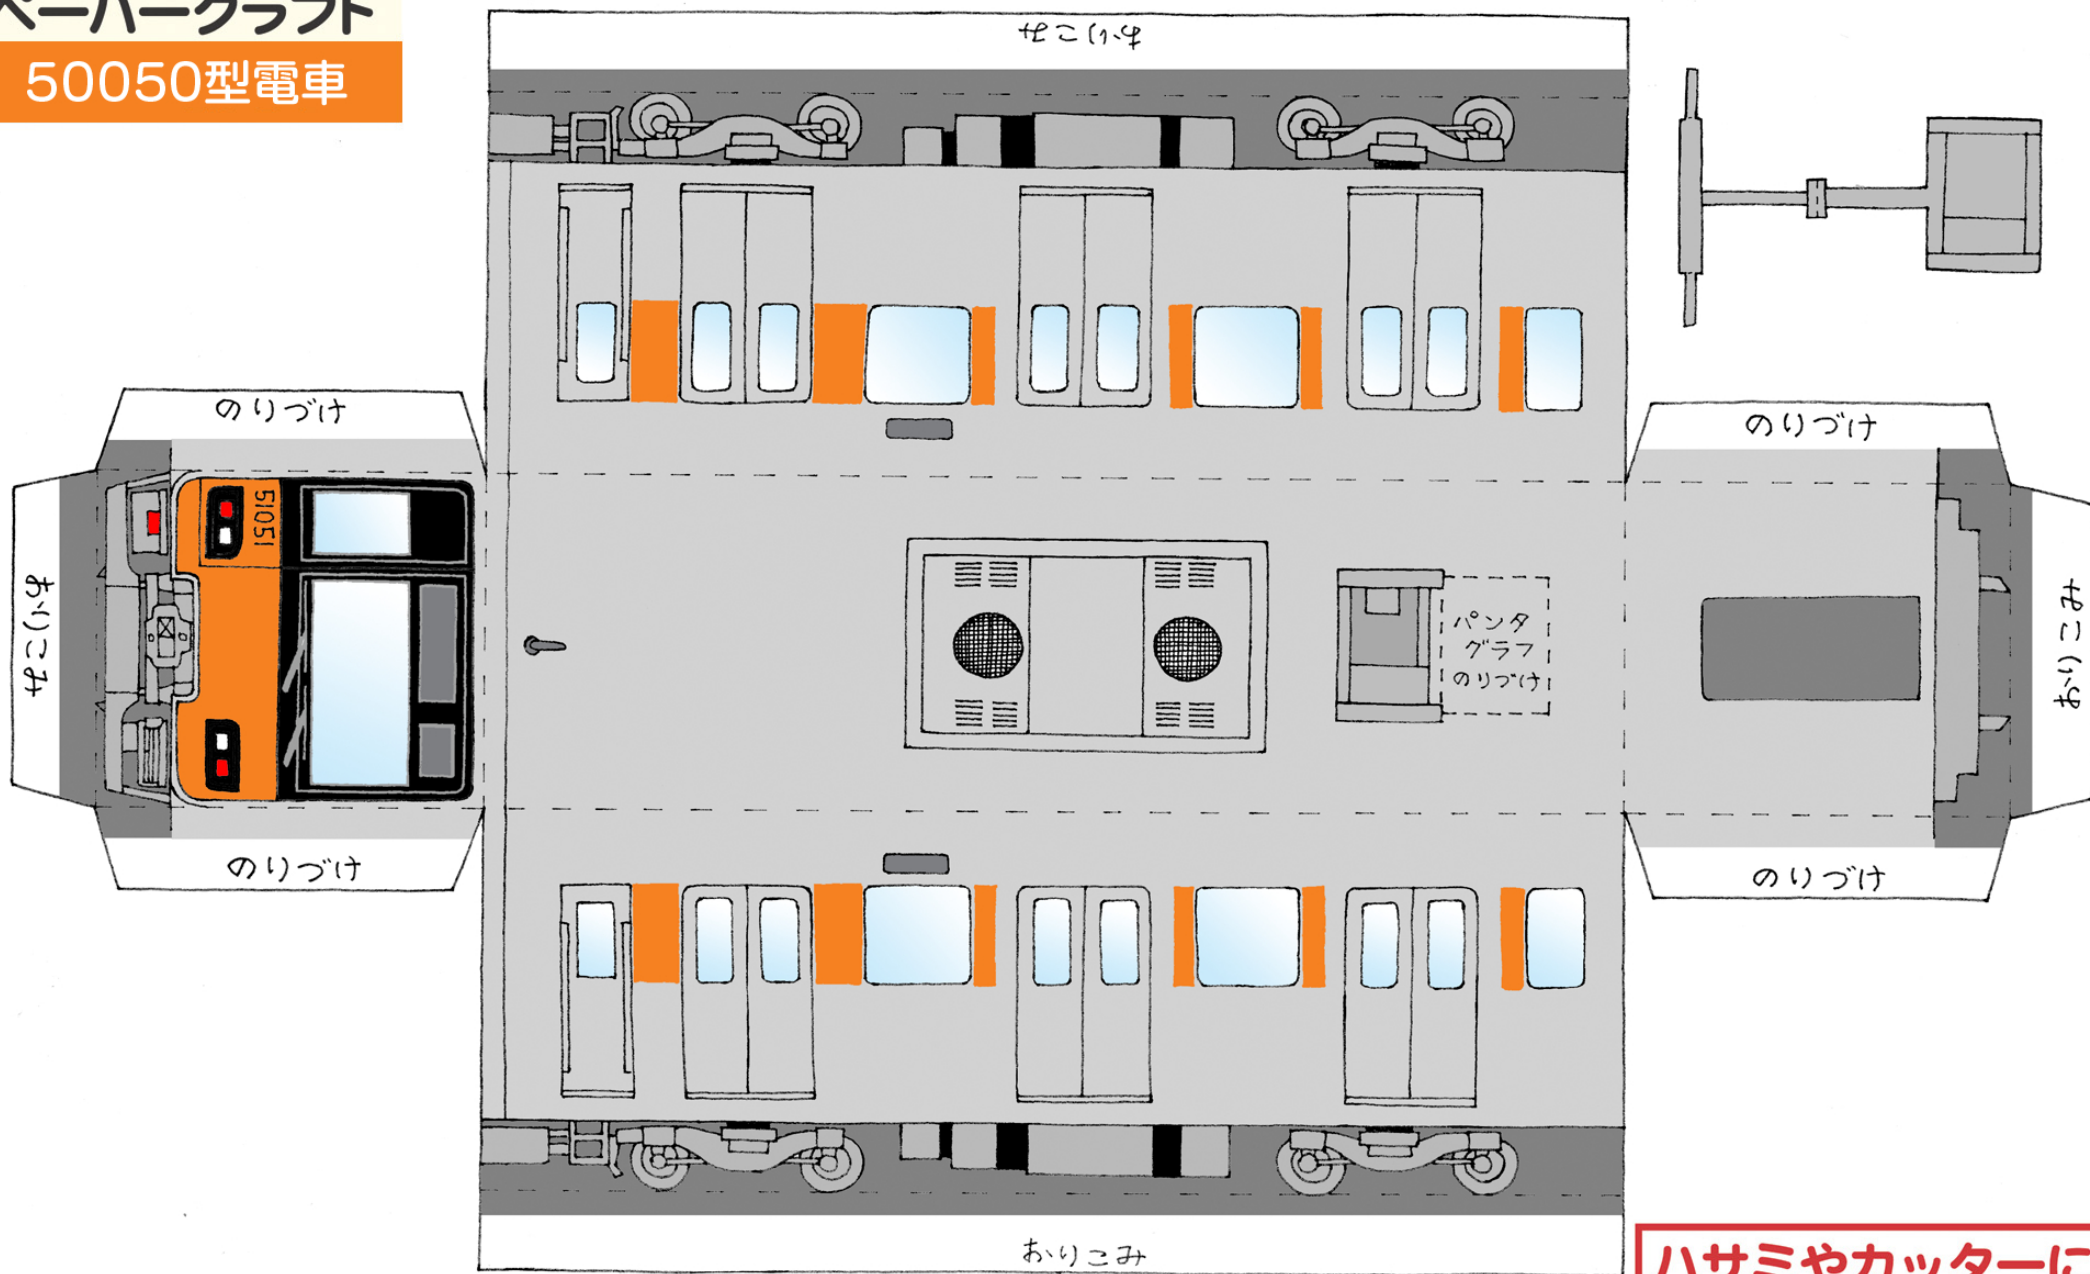

マンスリーとーぶ  
のりもの  
ペーパークラフト

50050型電車

ハサミやカッターに  
注意してね。